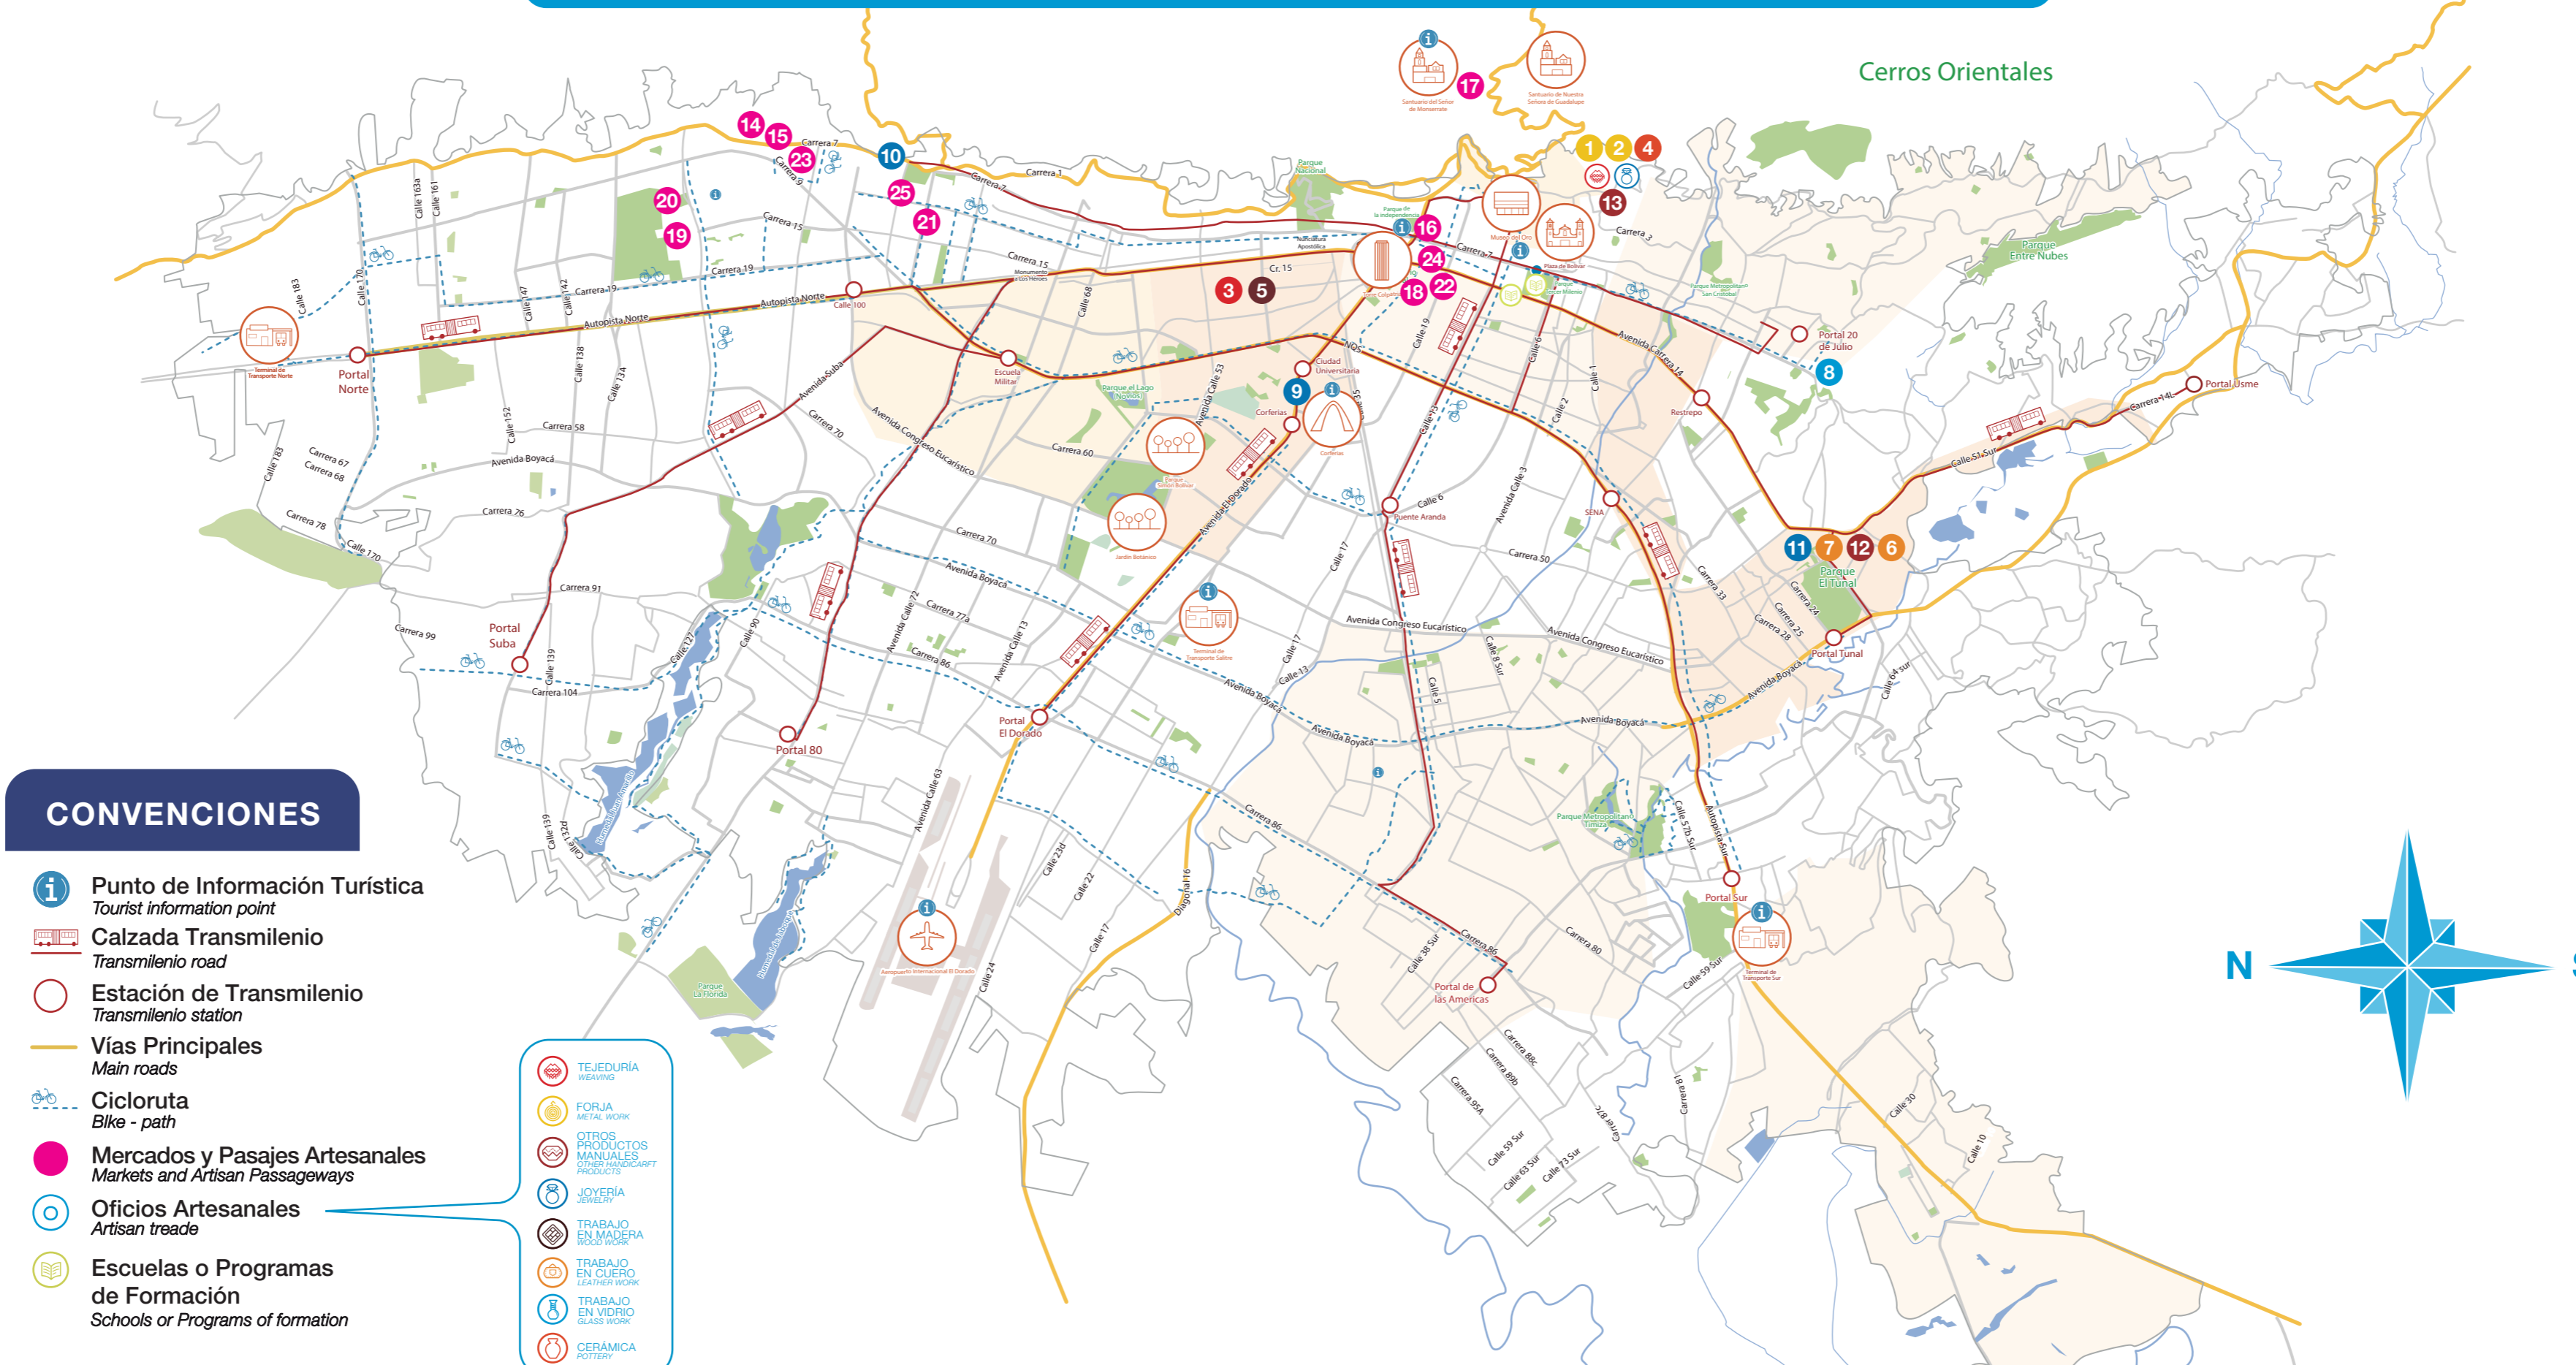

MAPA TURÍSTICO ARTESANAL DE BOGOTÁ

BOGOTÁ ARTISAN TOURIST MAP

CONVENCIONES

- Punto de Información Turística
Tourist information point
 - Calzada Transmilenio
Transmilenio road
 - Estación de Transmilenio
Transmilenio station
 - Vías Principales
Main roads
 - Cicloruta
Bike - path
 - Mercados y Pasajes Artesanales
Markets and Artisan Passageways
 - Oficios Artesanales
Artisan trade
 - Escuelas o Programas de Formación
Schools or Programs of formation
- TEJEDURÍA WEAIVING
 - FORJA METAL WORK
 - OTROS PRODUCTOS MANUALES OTHER HANDICRAFT PRODUCTS
 - JOYERÍA JEWELRY
 - TRABAJO EN MADERA WOOD WORK
 - TRABAJO EN CUERO LEATHER WORK
 - TRABAJO EN VIDRIO GLASS WORK
 - CERÁMICA POTTERY

Mapa realizado en diciembre de 2018

In Bogotá, the sexual and commercial exploitation of children and adolescents and other forms of abuse, such as child labor, is rejected. We are committed to the prevention and reporting of these crimes. We warn our tourists and visitors that Colombian applicable laws.

Mapa Turístico Artesanal de Bogotá

Bogotá Artisan Tourist Map