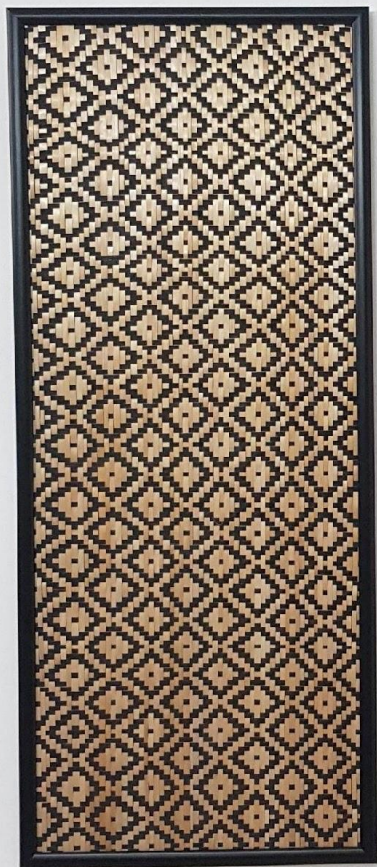

Departamento de Nariño
Municipio de Ricaurte vereda San Isidro
Oficio Tejeduría
Materia prima Paja Tetera

CATÁLOGO DE PRODUCTOS
GRUPO MANOS CREATIVAS

La vereda San Isidro municipio de Ricaurte, en la parte sur de la vertiente del Pacífico es el hogar del grupo artesanal MANOS CREATIVAS quienes con gran destreza elaboran productos usando como materia prima la paja tetera fibra natural de la región. Bajo el bosque de niebla, las artesanas hacen con sus manos valiosas artesanías de gran belleza y calidad.

Medidas: 3.5 cms de largo x 4 cms de diámetro

CATÁLOGO DE PRODUCTOS

INDIVIDUALES REDONDOS DOBLE FAZ

Materia prima: Paja tetera
Medidas: 38 cms de diámetro

Precio juego x 6: \$ 90.000

CUADROS CON TEJIDOS DE PAJA TETERA

\$85,000

Técnica: Entrecruzado

Materia prima: Paja tetera

**Disponible en varios diseños y
colores**

44 de ancho *25 de alto * 4 cm de grosor

CATÁLOGO DE PRODUCTOS

CUADROS CON TEJIDOS DE PAJA TETERA

\$85,000

Técnica: Entrecruzado

Materia prima: Paja tetera

**Disponible en varios diseños y
colores**

**Medidas: 37cm de ancho *47cm de alto
* 2,5 cm de grosor**

CATÁLOGO DE PRODUCTOS

CUADROS CON TEJIDOS DE PAJA TETERA