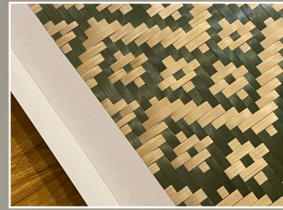

Departamento de Nariño
Municipio de Ricaurte vereda San Isidro
Oficio Tejeduría
Materia prima Paja Tetera

CATÁLOGO DE PRODUCTOS
GRUPO MANOS CREATIVAS

La vereda San Isidro municipio de Ricaurte, en la parte sur de la vertiente del Pacífico es el hogar del grupo artesanal MANOS CREATIVAS quienes con gran destreza elaboran productos usando como materia prima la paja tetera fibra natural de la región. Bajo el bosque de niebla, las artesanas hacen con sus manos valiosas artesanías de gran belleza y calidad.

\$85,000

Técnica: Entrecruzado

Materia prima: Paja tetera

**Disponible en varios diseños y
colores**

44 de ancho *25 de alto * 4 cm de grosor

CATÁLOGO DE PRODUCTOS

CUADROS CON TEJIDOS DE PAJA TETERA

\$85,000

Técnica: Entrecruzado

Materia prima: Paja tetera

**Disponible en varios diseños y
colores**

**Medidas: 37cm de ancho *47cm de alto
* 2,5 cm de grosor**

CATÁLOGO DE PRODUCTOS

CUADROS CON TEJIDOS DE PAJA TETERA