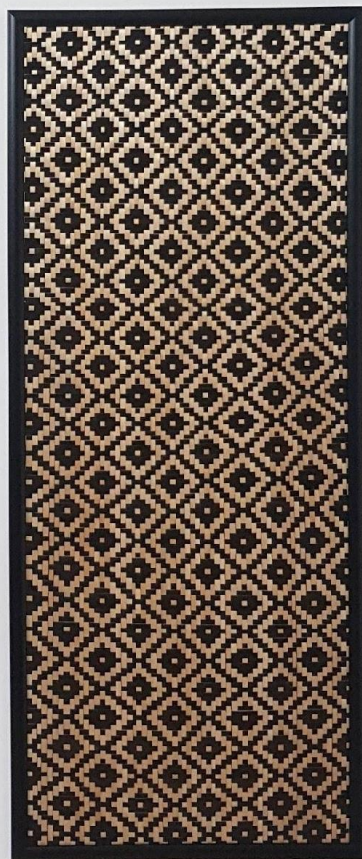

Departamento de Nariño
Municipio de Ricaurte vereda San Isidro
Oficio Tejeduría
Materia prima Paja Tetera

CATÁLOGO DE PRODUCTOS
GRUPO MANOS CREATIVAS

La vereda San Isidro municipio de Ricaurte, en la parte sur de la vertiente del Pacífico es el hogar del grupo artesanal MANOS CREATIVAS quienes con gran destreza elaboran productos usando como materia prima la paja tetera fibra natural de la región. Bajo el bosque de niebla, las artesanas hacen con sus manos valiosas artesanías de gran belleza y calidad.

Medidas: 3.5 cms de largo x 4 cms de diámetro

CATÁLOGO DE PRODUCTOS

INDIVIDUALES REDONDOS DOBLE FAZ

Materia prima: Paja tetera
Medidas: 38 cms de diámetro

Precio juego x 6: \$ 90.000

CUADROS CON TEJIDOS DE PAJA TETERA

\$85,000

Técnica: Entrecruzado

Materia prima: Paja tetera

**Disponible en varios diseños y
colores**

44 de ancho *25 de alto * 4 cm de grosor

CATÁLOGO DE PRODUCTOS

CUADROS CON TEJIDOS DE PAJA TETERA

\$85,000

Técnica: Entrecruzado

Materia prima: Paja tetera

**Disponible en varios diseños y
colores**

**Medidas: 37cm de ancho *47cm de alto
* 2,5 cm de grosor**

CATÁLOGO DE PRODUCTOS

CUADROS CON TEJIDOS DE PAJA TETERA