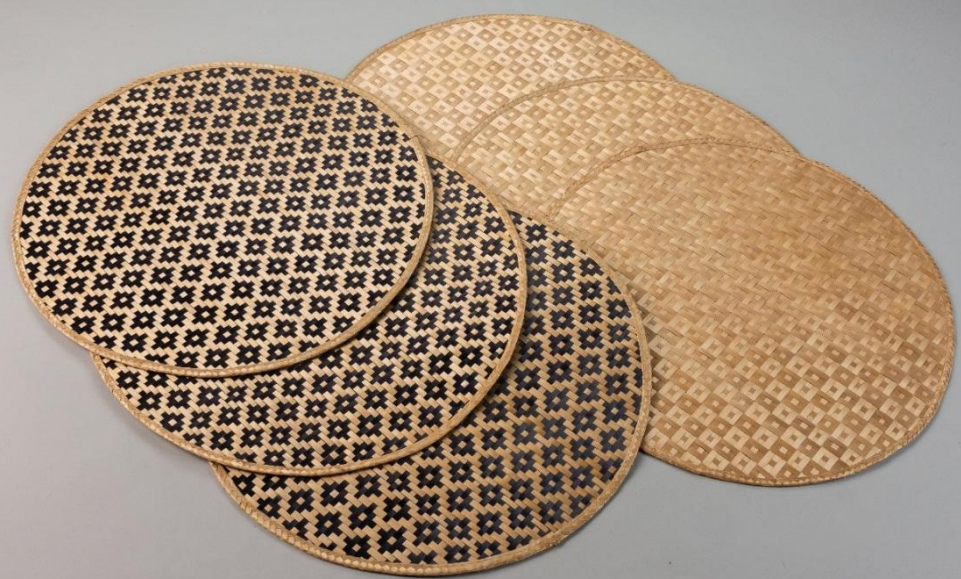

Departamento de Nariño
Municipio de Ricaurte vereda San Isidro
Oficio Tejeduría
Materia prima Paja Tetera

CATÁLOGO DE PRODUCTOS
GRUPO MANOS CREATIVAS

La vereda San Isidro municipio de Ricaurte, en la parte sur de la vertiente del Pacífico es el hogar del grupo artesanal MANOS CREATIVAS quienes con gran destreza elaboran productos usando como materia prima la paja tetera fibra natural de la región. Bajo el bosque de niebla, las artesanas hacen con sus manos valiosas artesanías de gran belleza y calidad.

PROCESO PRODUCTIVO

INDIVIDUALES DOBLE FAZ

Materia prima: Paja tetera
Medidas: 35 cms x 45 cms

Precio juego x 6: \$ 90.000

CATÁLOGO DE PRODUCTOS

ANILLOS SERVILLETEROS

Materia prima: paja tetera

Precio Juego de 6: \$ 36.000

Medidas: 3.5 cms de largo x 4 cms de diámetro

CATÁLOGO DE PRODUCTOS

INDIVIDUALES REDONDOS DOBLE FAZ

Materia prima: Paja tetera
Medidas: 38 cms de diámetro

Precio juego x 6: \$ 90.000

CUADROS CON TEJIDOS DE PAJA TETERA

Técnica: Entrecruzado

Materia prima: Paja tetera

**Disponible en varios diseños y
colores**

**Medidas: 37cm de ancho *47cm de alto
* 2,5 cm de grosor**

CATÁLOGO DE PRODUCTOS

CUADROS CON TEJIDOS DE PAJA TETERA