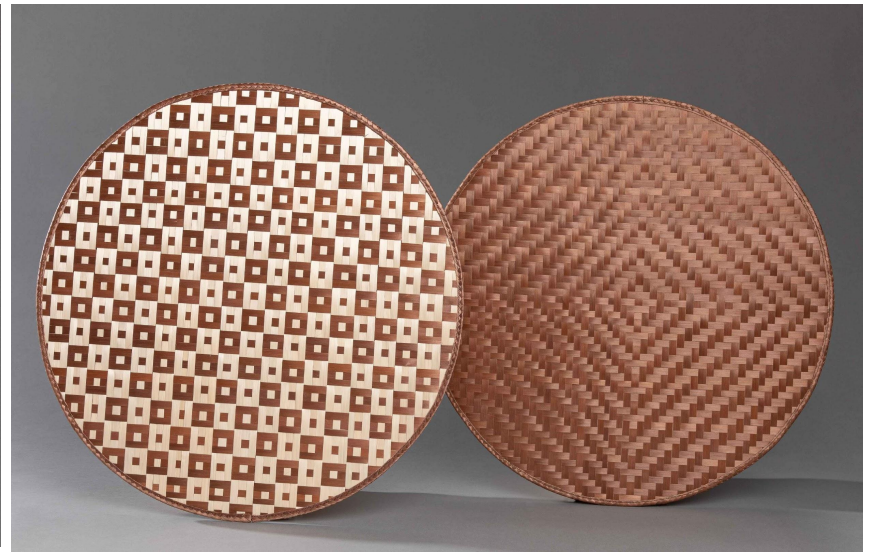

Departamento de Nariño
Municipio de Ricaurte vereda San Isidro
Oficio Tejeduría
Materia prima Paja Tetera

CATÁLOGO DE PRODUCTOS
GRUPO MANOS CREATIVAS

La vereda San Isidro municipio de Ricaurte, en la parte sur de la vertiente del Pacífico es el hogar del grupo artesanal MANOS CREATIVAS quienes con gran destreza elaboran productos usando como materia prima la paja tetera fibra natural de la región. Bajo el bosque de niebla, las artesanas hacen con sus manos valiosas artesanías de gran belleza y calidad.

PROCESO PRODUCTIVO

INDIVIDUALES DOBLE FAZ

Materia prima: Paja tetera
Medidas: 35 cms x 45 cms

Precio juego x 6: \$ 90.000

CATÁLOGO DE PRODUCTOS

ANILLOS SERVILLETEROS

Materia prima: paja tetera

Precio Juego de 6: \$ 36.000

Medidas: 3.5 cms de largo x 4 cms de diámetro

CATÁLOGO DE PRODUCTOS

INDIVIDUALES REDONDOS DOBLE FAZ

Materia prima: Paja tetera
Medidas: 38 cms de diámetro

Precio juego x 6: \$ 90.000

CUADROS CON TEJIDOS DE PAJA TETERA

Técnica: Entrecruzado

Materia prima: Paja tetera

**Disponible en varios diseños y
colores**

**Medidas: 37cm de ancho *47cm de alto
* 2,5 cm de grosor**

CATÁLOGO DE PRODUCTOS

CUADROS CON TEJIDOS DE PAJA TETERA