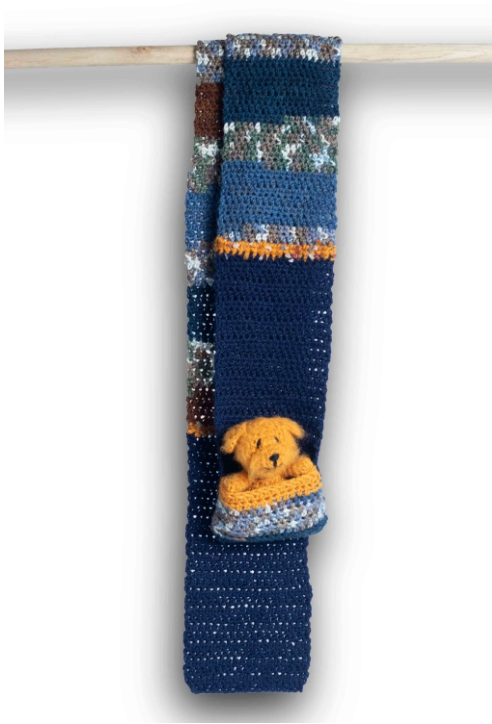

- ▼ Bufanda Infantil Atardecer Azules con Mascota
- Lanas Industriales
- 200 cm x 15 cm
- $75.000
- Perrito Criollo
- Mascota sola sin bufanda
- 15 cm x 7 cm
- €20.000

CAROLINA GARNICA TORRES

3118196652 ✉ carolinagarnica0416@gmail.com

maca.tejidos