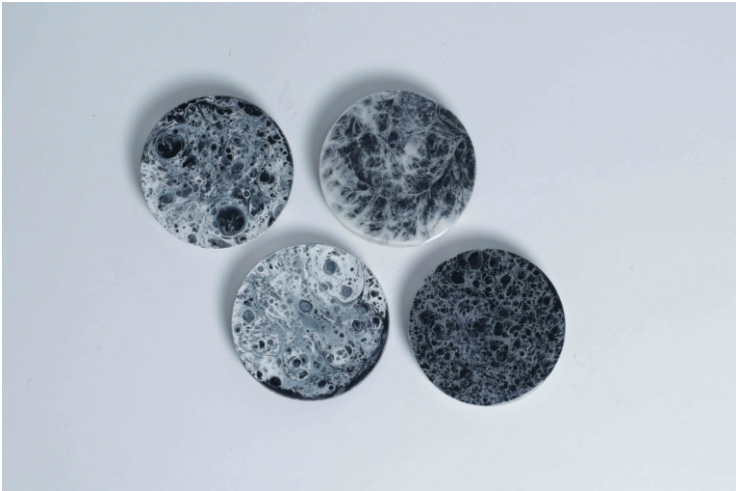

- ▼ Portavasos Resina Marmolados
  Resinas
  10 cm x 10 cm x 1 cm
  $ 70.000 juego x 4 unid

GRACIELA PINZÓN SANTANA

📞 3155036057 ✉ santanapinzon@gmail.com

📷 matizambar