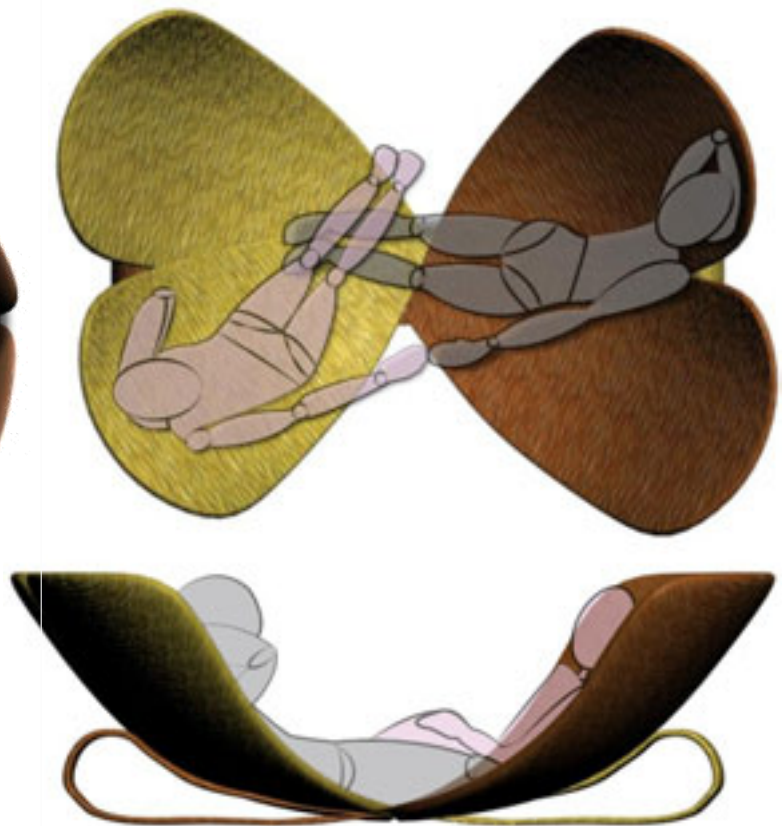

Cód.	55	Comunidad	Curití, Santander
O y T	Tejeduría	Materia prima	Fique
Cat.	Mobiliario aux. y decoración	País de residencia	Colombia